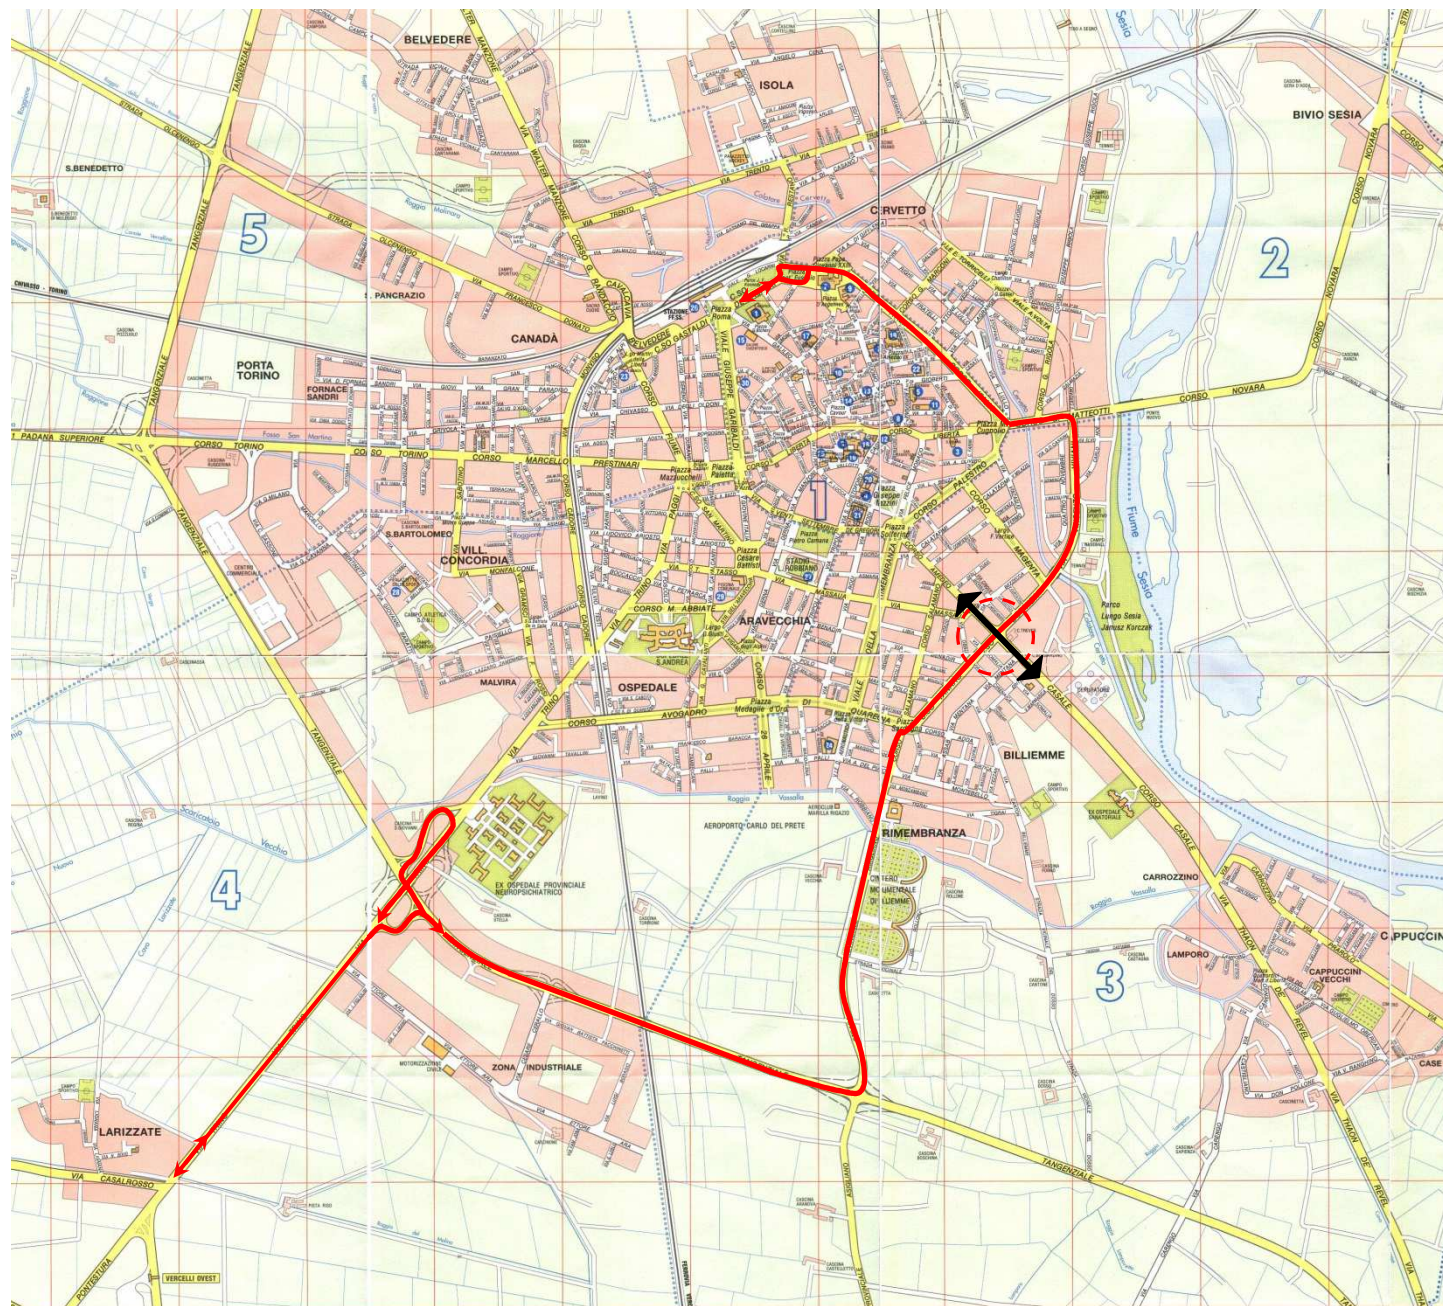

CITTA' DI VERCELLI

## GARA CICLISTICA

«GRANFONDO MANGIA E BEVI»

**DOMENICA 16 MAGGIO 2021**

percorso

Corso De Gasperi/Larizzate e ritorno

Rotatoria

De Rege – Bormida – Papa Giovanni  
**unico varco di attraversamento**

**unico percorso**  
da e per Cimitero Billiemme

### **ORARI PASSAGGIO CORSA**

- PARTENZA: ore 10:00
- ARRIVO: tra le ore 12:30 e le ore 14:00

### **DIVIETI**

Diversificati in relazione alle zone e modulati in relazione alla partenza/arrivo della corsa